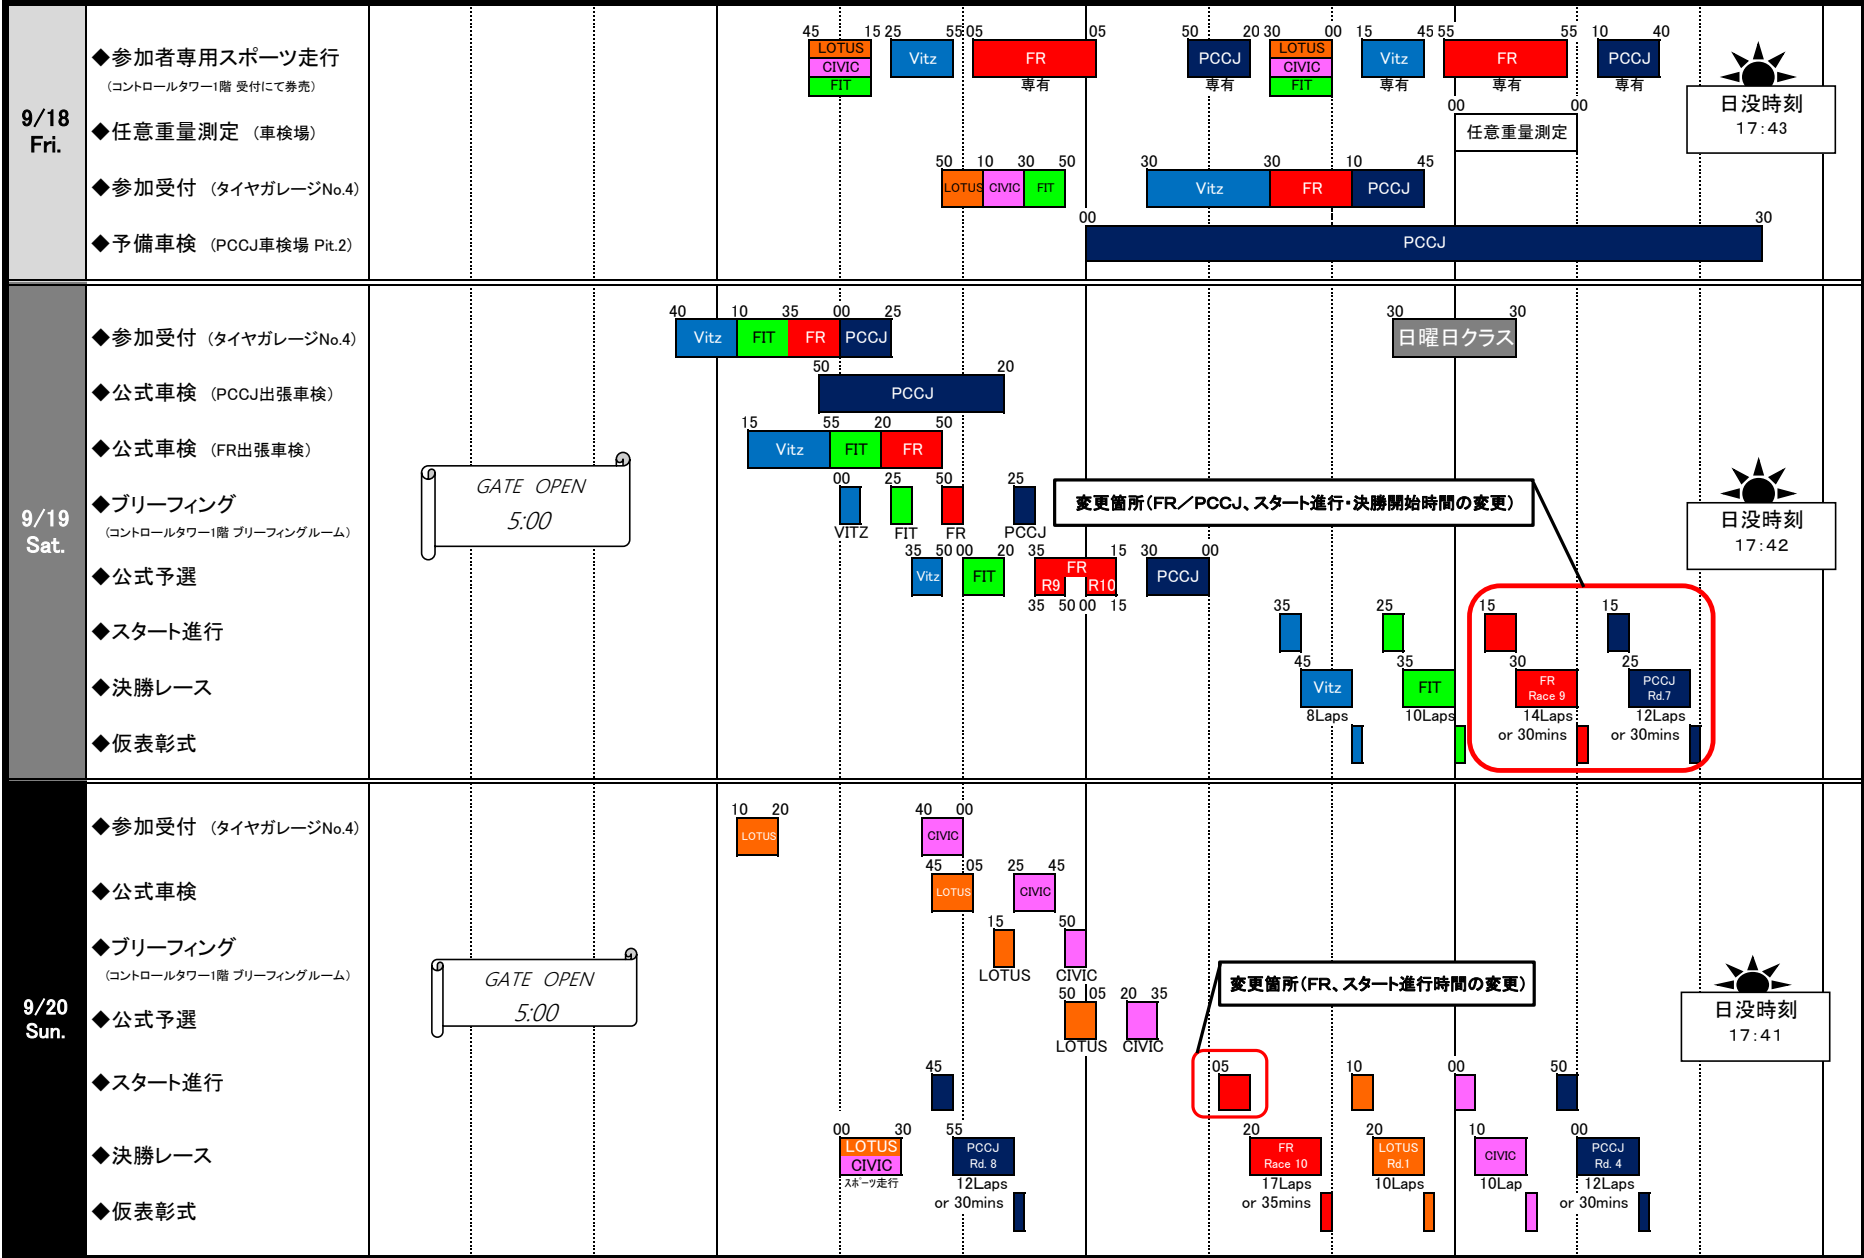

2020 もてぎチャンピオンカップレース 第4戦 タイムテーブル 【改訂版】

2020 MOTEGI CHAMPION CUP RACE Round 4 TIMETABLE

2020年9月18日

公式通知No.3
大会事務局

●フルコース(4.8013km)開催

◆参加者専用スポーツ走行料金(税込)

9月18日(金)TRMC-S/SMSC会員 6,700円/1本、非会員 9,700円/1本 (30分)

9月20日(日)TRMC-S/SMSC会員 6,700円/1本、非会員 9,700円/1本 (30分)※LOTUS/CIVICのみ

◆ガソリン販売(第1パドック内GS)

9月18日(金) 8:30~17:30

9月19日(土)・20日(日) 8:00~17:30

【クラス略称】
FIT...FIT1.5チャレンジ、CIVIC...もてぎCIVIC
Vitz...Vitz関東、PCCJ...Porsche Carrera Cup Japan
FR...FORMULA REGIONAL、LOTUS...LOTUS CUP JAPAN